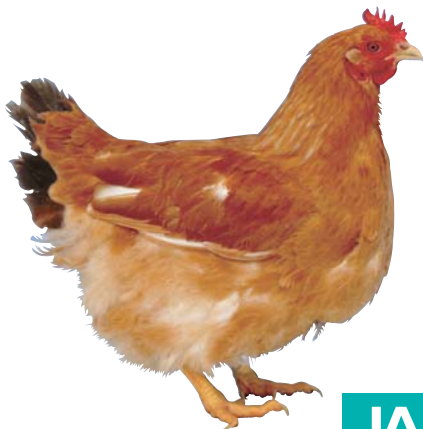

Gris Barré JA

Grey barred JA

Gris Barré

Le reproducteur : Gris barré
Plumage gris barré. Pattes, bec et peau jaunes.

The male breeder: Grey barred
Grey barred feathers. Yellow shanks, beak and skin.

JA 57 Ki

La reproductrice : JA 57 Ki
Plumage roux. Pattes, bec et peau jaunes.
Très rustique.

The female breeder: JA 57 Ki
Red feathers. Yellow shanks, beak and skin.
Very rustic.

Plumage gris barré.
Pattes, bec
et peau jaunes.

Grey barred feathers.
Yellow shanks, beak
and skin.

Performances indicatives de croissance Growth performance		
Age Age	Poids (g) Weight (g)	Indice de conversion (g) Feed conversion (g)
14	242	1.22 - 1.26
21	452	1.36 - 1.40
28	703	1.50 - 1.54
35	981	1.64 - 1.68
42	1261	1.78 - 1.83
49	1536	1.91 - 1.97
56	1804	2.06 - 2.12
63	2056	2.21 - 2.27
70	2303	2.37 - 2.45