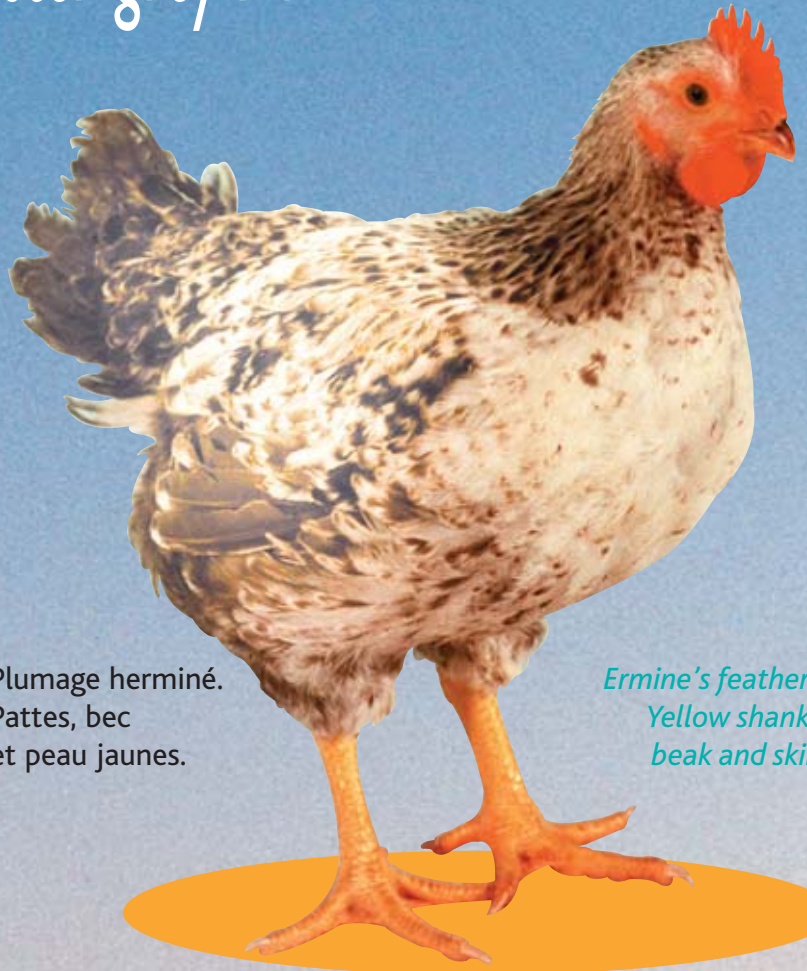

# Master Gris M

## Master grey M

**Master  
Gris**

**Le reproducteur : Master gris**  
Plumage blanc. Pattes, bec et peau jaunes.  
**The male breeder: Master grey**  
White feathers. Yellow shanks, beak and skin.

Plumage herminé.  
Pattes, bec  
et peau jaunes.

*Ermine's feathers.*  
*Yellow shanks,  
beak and skin.*

**Redbro M**

**La reproductrice : Redbro M**  
Plumage roux. Pattes, bec et peau jaunes.  
**The female breeder: Redbro M**  
Red feathers. Yellow shanks, beak and skin.

### Performances indicatives de croissance Growth performance

Age Age	Poids (g) Weight (g)	Indice de conversion (g) Feed conversion (g)
14	299	1.26 - 1.30
21	565	1.40 - 1.45
28	884	1.53 - 1.58
35	1233	1.67 - 1.72
42	1588	1.82 - 1.87
49	1925	1.96 - 2.03
56	2243	2.10 - 2.16
63	2537	2.24 - 2.31