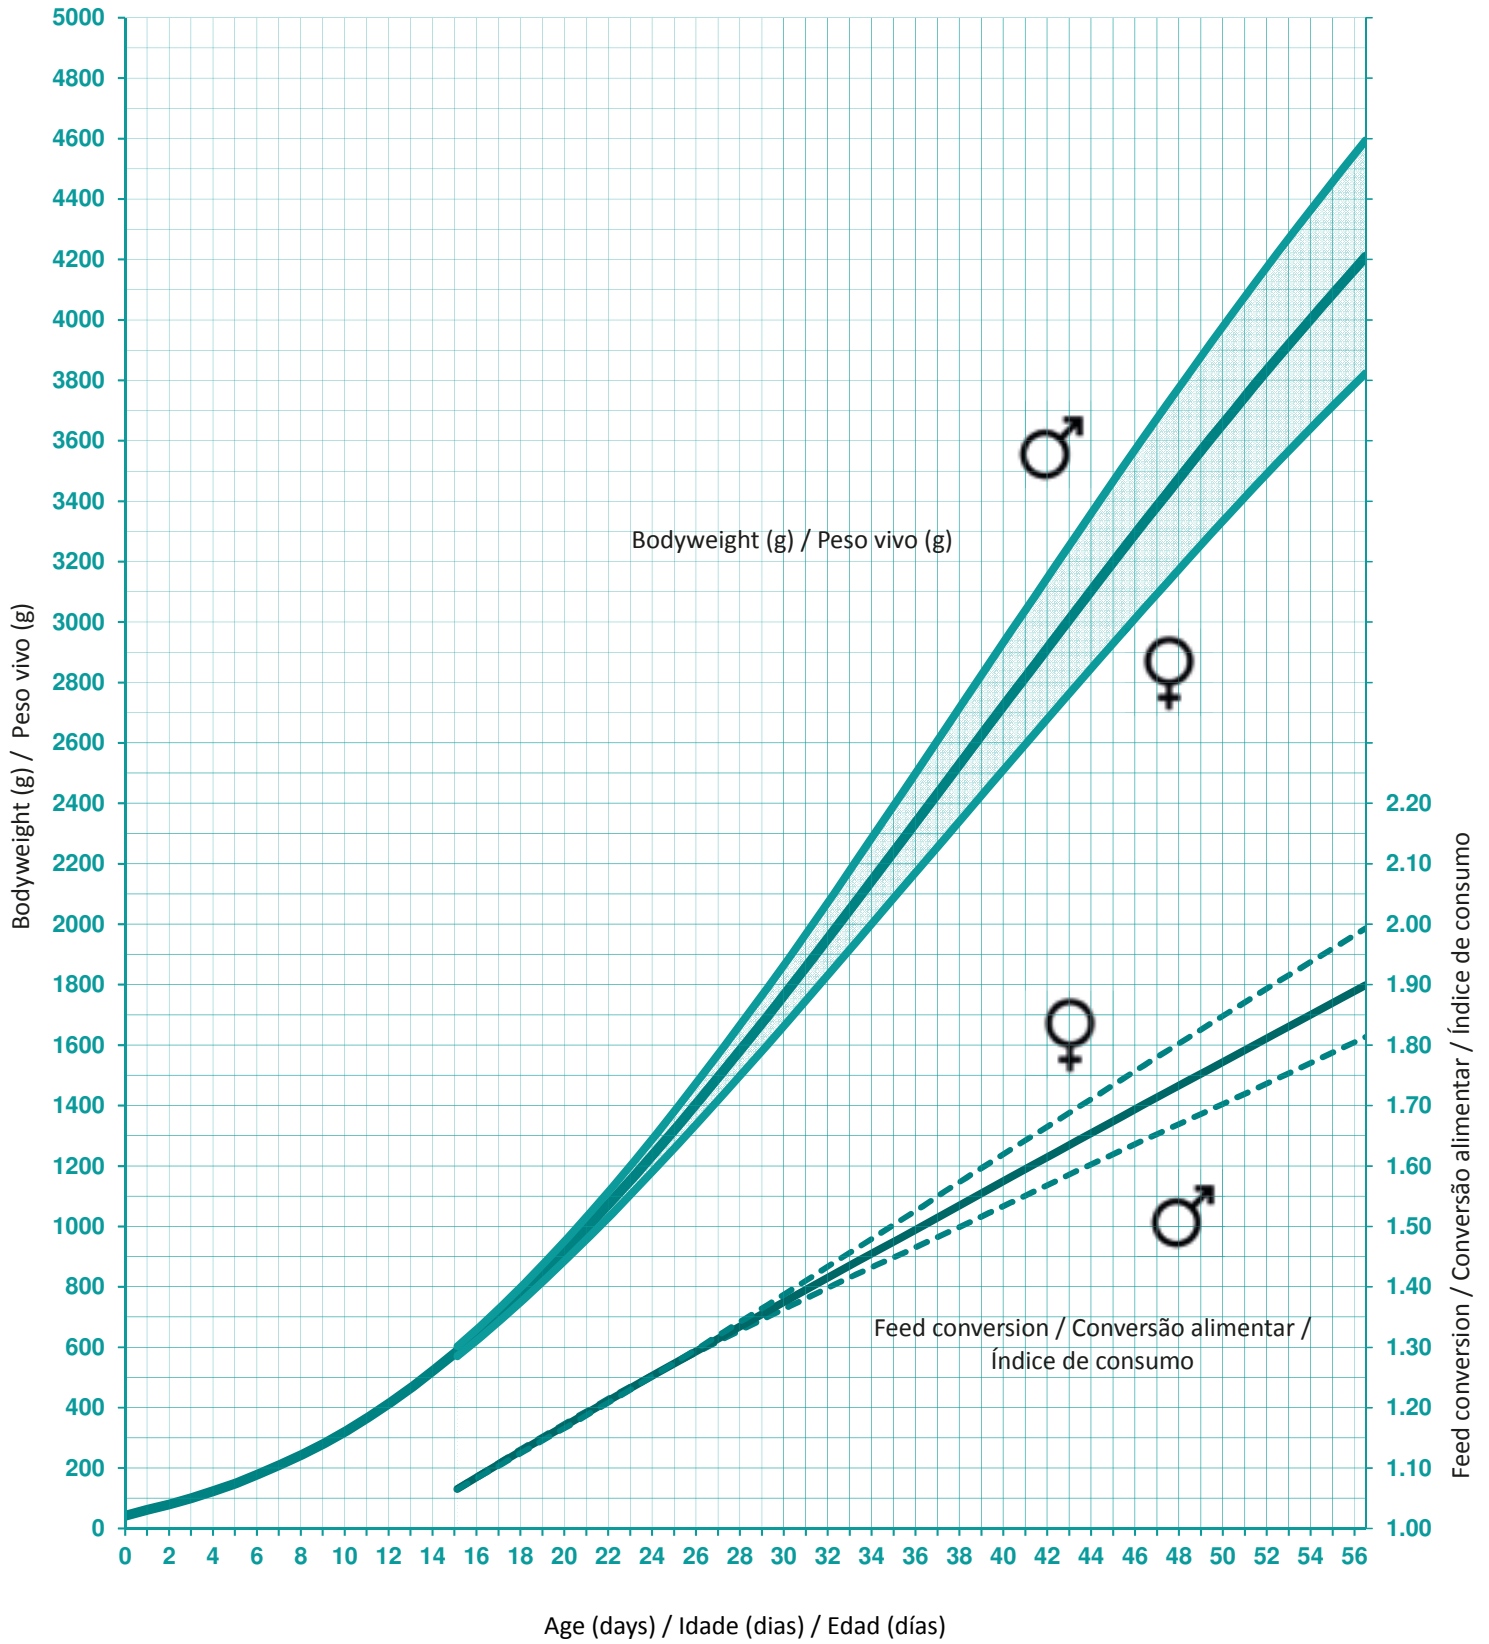

Age (days) Idade (dias) Edad (días)	Bodyweight (g) Peso vivo (g) Peso neto (g)			Gain (g) Ganho de peso (g) Ganancia (g)		Feed consumption (g) Consumo de ração (g) Consumo de alimento (g)		Feed conversion Conversão alimentar Índice de consumo			Water Água Agua
	Females Fêmeas Hembras	Males Machos	As hatched Mistos Mixtos	Daily Diário Diario	Cumulative Acumulado	Daily Diário Diario	Cumulative Acumulado	Females Fêmeas Hembras	Males Machos	As hatched Mistos Mixtos	Feed x 1.70 Ração x 1.70 Alimento x 1.70
0			42								
1			62	19	19	13	13				22
2			80	18	19	17	30				29
3			100	20	19	21	51				36
4			124	23	20	25	76				42
5			150	26	22	29	104				49
6			179	29	23	32	136				54
7			211	32	24	35	172				60
8			245	34	25	39	211				67
9			282	38	27	44	254				74
10			324	42	28	49	303				83
11			370	45	30	53	356				91
12			419	49	31	59	415				100
13			471	53	33	64	480				110
14			527	56	35	70	550				119
15	570	603	587	59	36	75	625	1.06	1.07	1.07	128
16	631	668	649	63	38	81	706	1.09	1.09	1.09	138
17	693	736	715	66	40	87	793	1.11	1.11	1.11	147
18	759	809	784	69	41	94	887	1.13	1.13	1.13	159
19	827	885	856	72	43	100	986	1.15	1.16	1.15	169
20	897	964	931	75	44	105	1 092	1.17	1.18	1.17	179
21	969	1 046	1 008	77	46	112	1 203	1.19	1.20	1.19	190
22	1 044	1 130	1 087	79	47	118	1 321	1.21	1.22	1.22	200
23	1 119	1 218	1 168	81	49	123	1 445	1.23	1.24	1.24	210
24	1 196	1 307	1 252	84	50	129	1 574	1.26	1.26	1.26	219
25	1 275	1 400	1 337	86	52	135	1 709	1.28	1.28	1.28	229
26	1 355	1 495	1 425	87	53	141	1 849	1.30	1.29	1.30	239
27	1 436	1 591	1 513	89	54	147	1 996	1.32	1.31	1.32	250
28	1 518	1 690	1 604	90	56	152	2 148	1.35	1.33	1.34	259
29	1 601	1 790	1 695	92	57	157	2 306	1.37	1.35	1.36	267
30	1 685	1 892	1 788	93	58	163	2 468	1.39	1.37	1.38	277
31	1 770	1 996	1 883	94	59	168	2 637	1.42	1.39	1.40	286
32	1 855	2 101	1 978	95	60	174	2 811	1.44	1.40	1.42	296
33	1 940	2 208	2 074	96	62	178	2 989	1.46	1.42	1.44	303
34	2 026	2 316	2 171	97	63	183	3 172	1.49	1.44	1.46	311
35	2 112	2 425	2 269	97	64	188	3 359	1.51	1.45	1.48	319
36	2 198	2 534	2 366	97	65	192	3 551	1.53	1.47	1.50	326
37	2 283	2 643	2 463	97	65	197	3 747	1.56	1.49	1.52	334
38	2 369	2 752	2 561	98	66	200	3 947	1.58	1.50	1.54	340
39	2 455	2 861	2 658	97	67	204	4 151	1.60	1.52	1.56	347
40	2 540	2 969	2 755	97	68	207	4 358	1.63	1.54	1.58	352
41	2 625	3 078	2 852	97	69	211	4 569	1.65	1.56	1.60	358
42	2 711	3 186	2 948	97	69	214	4 783	1.67	1.57	1.62	364
43	2 795	3 293	3 044	96	70	216	4 999	1.70	1.59	1.64	368
44	2 879	3 401	3 140	96	70	220	5 219	1.72	1.61	1.66	374
45	2 962	3 507	3 235	95	71	222	5 441	1.74	1.63	1.68	377
46	3 045	3 613	3 329	94	71	224	5 665	1.77	1.64	1.70	381
47	3 127	3 717	3 422	93	72	226	5 891	1.79	1.66	1.72	385
48	3 209	3 820	3 514	92	72	229	6 120	1.81	1.68	1.74	389
49	3 290	3 922	3 606	91	73	230	6 350	1.84	1.69	1.76	391
50	3 369	4 022	3 696	90	73	231	6 581	1.86	1.71	1.78	393
51	3 448	4 122	3 785	89	73	233	6 815	1.88	1.73	1.80	397
52	3 525	4 219	3 872	87	74	234	7 048	1.90	1.74	1.82	398
53	3 602	4 315	3 959	86	74	235	7 284	1.93	1.76	1.84	400
54	3 677	4 409	4 043	85	74	236	7 520	1.95	1.78	1.86	401
55	3 751	4 502	4 127	83	74	236	7 756	1.97	1.80	1.88	402
56	3 823	4 594	4 209	82	74	237	7 992	1.99	1.81	1.90	402